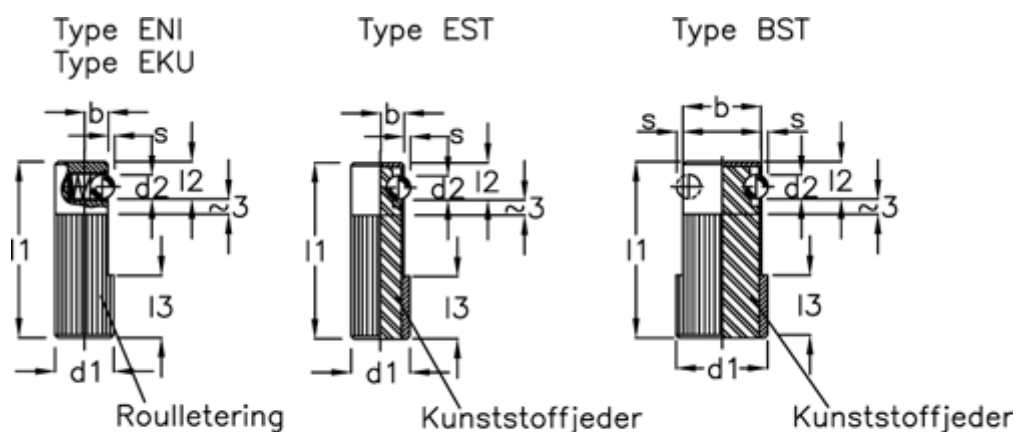

Varenummer: 200050081
 Beskrivelse: E+G sidetrykstykke
 GN 716-10-ENI

Mål

b	= 4.0	Længde B = 10 H8
d1	= 10	s = 1.0
d2	= 4.0	
Fjedertryk N bund	= 9.0	
Fjedertryk N top	= 4.5	
l1	= 30	
l2	= 4.2	
l3	= 7	